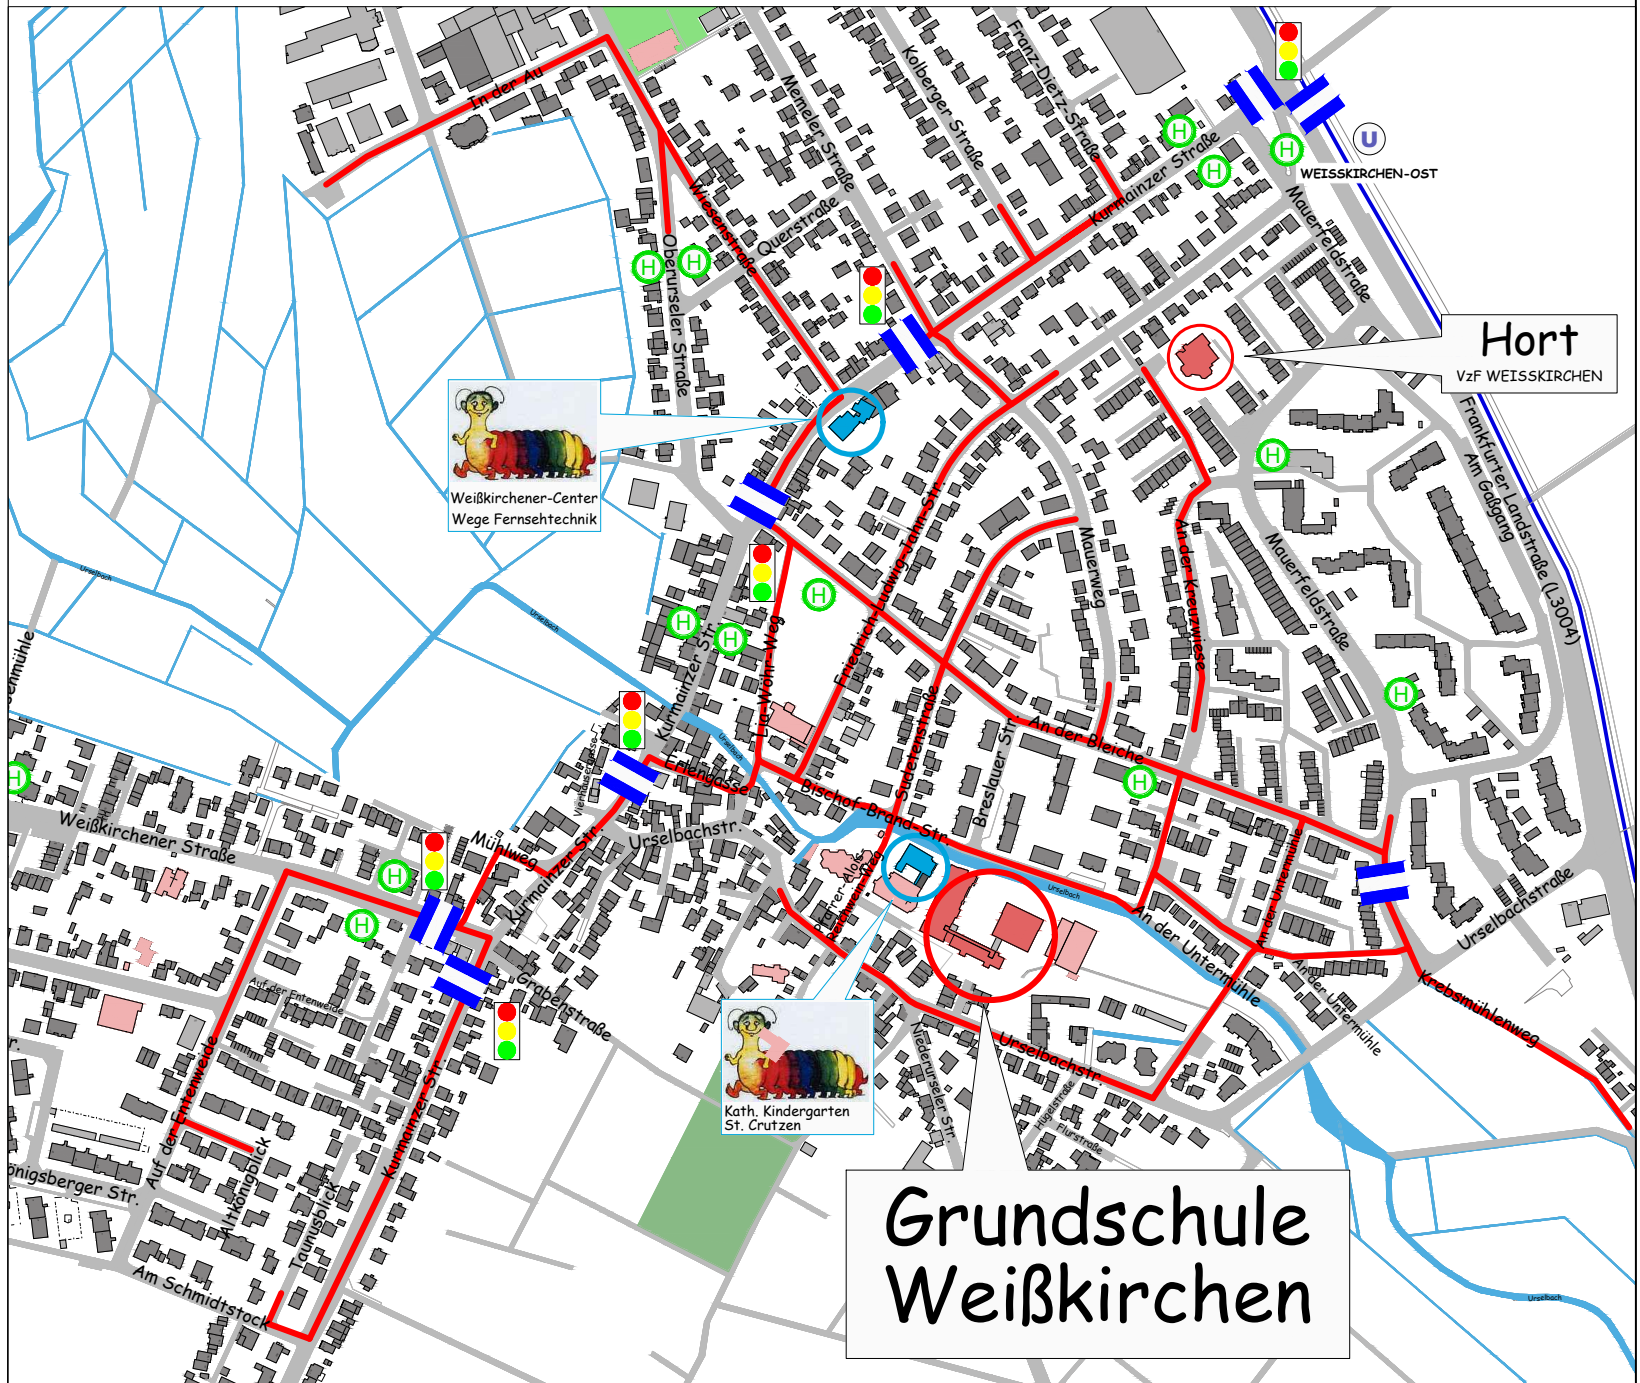

Legende:

-  empfohlener Schulweg
-  Ampelanlage mit Überwegen
-  Bushaltestelle
-  Haltestelle U3
-  Öffentliches Gebäude
-  Hort für Schulkinder findet ihr hier:

- Integr. Kindergarten des VzF  
Mauerfeldstraße 51

  Sicherheitsinseln findet ihr hier:

- Weißkirchen-Center  
Kurmainzer Straße 32
- Fa. Wege Fernsehtechnik  
Kurmainzer Straße 32
- Kath. Kindergarten St. Crutzen  
Bischof-Brand-Straße 13

# Schulwegplan der Grundschule Weißkirchen

**Hort**  
VzF WEISSKIRCHEN

**Grundschule  
Weißkirchen**